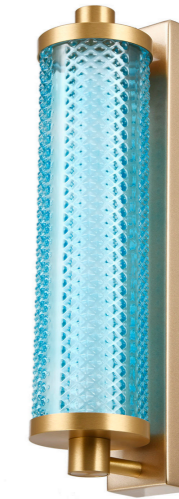

606006
Aigue-Marine
Aquamarine